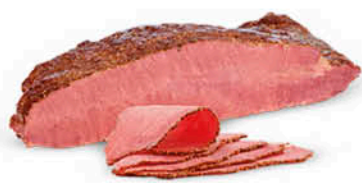

ACCELERA
LA TUA RACCOLTA!
Per ogni prodotto sponsor
acquistato riceverai
un bollino in più!

il Tagliere che racconta storie

SOLO FORMAGGI E SALUMI
CHE MERITANO UN POSTO SPECIALE

Culatta stagionata

- ✓ PREGIO E QUALITÀ DELLA CARNE
- ✓ SAPORE DELICATO E COLORE ROSSO VIVO
- ✓ TRADIZIONE ARTIGIANALE E STAGIONATURA CURATA

FERRARINI
Culatta
stagionata
l'etto

3,19
31.90 €/Kg

Prosciutto cotto

Affumicato a legna

- ✓ AFFUMICATURA DELICATA E AROMATICA
- ✓ CARNE SUCCOSA E TENERA
- ✓ LAVORAZIONE ARTIGIANALE TRADIZIONALE

VALDICHIANA
Prosciutto nazionale
con osso
cotto a legna
l'etto

1,89
18.90 €/Kg

1,99
19.90 €/Kg
Pastrami
di Bovino
l'etto

2,19
21.90 €/Kg
LEVONI
Salame ungherese
senza glutine
l'etto

1,69
16.90 €/Kg
FINOCCHIONA IGP
l'etto

1,15
11.50 €/Kg
SANGUEDOLCE
Cuor di burrata
l'etto