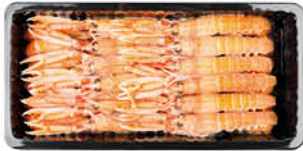

**5,90** € TRANCI DI VERDESCA  
Decongelati  
al kg

**15,90** € SEPIE PULITE  
Decongelate  
al kg

**12,90** € ANELLI DI TOTANO  
Decongelati  
al kg

**16,90** € POLPO FIORE  
Decongelato  
al kg

**2,99** € <sup>14,95 €/kg</sup> DI DIO  
Insalata di mare extra/  
filetti di alici marinate  
gr 200

**FINDUS**  
Ciuffetti di spinaci  
primavera  
gr 450

**1,99**  
4.42 €/Kg

**NOVITÀ**

**ALGIDA**  
Magnum  
signature  
la pistache/  
la peche  
x 3 gr 208

**3,99**  
19.18 €/Kg

**4,59**  
9.18 €/Kg  
**SCAMPI**  
21/30 surgelati  
vassoio gr 500

**5,99**  
16.64 €/Kg  
**FINDUS**  
Filetti di merluzzo  
gr 360

**2,79**  
6.20 €/Kg  
**OROGEL**  
Tris grigliati  
gr 450

Prodotti **rossotono**    
**si vede e si sente!**

**3,39**  
4.84 €/Kg  
**RT**  
Panzerottini  
pomodoro e mozzarella  
gr 700