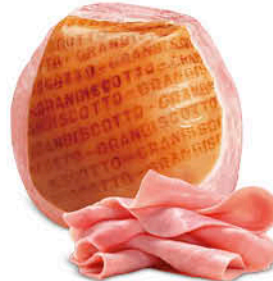

## Moliterno di capra: dolce armonia.

Il Moliterno è un formaggio caprino bianco, fresco e con piacevoli note acidule, che conserva tutta la pienezza e l'armonia della sua controparte ovina, in una veste ancora più delicata.

CENTRAL Moliterno di capra l'etto

**2,49**  
24.90 €/Kg

SENFTER Prosciutto cotto Praga l'etto

**1,19**  
11.90 €/Kg

ROVAGNATI Deli gran biscotto prosciutto cotto l'etto

**1,99**  
19.90 €/Kg

LEVONI Mortadella IGP oro senza pistacchi l'etto