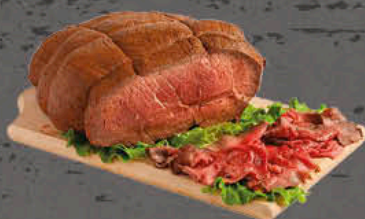

22,90 €/Kg
€ 2,29
SELEZIONE ROSSOTONO
Roastbeef di razza limousine l'etto

13,90 €/Kg
€ 1,39

SELEZIONE ROSSOTONO
Grana Padano DOP riserva 20 mesi l'etto

SELEZIONE ROSSOTONO
Burger di scotton gr 200 al pz

13,45 €/Kg
€ 2,69