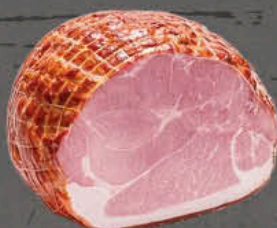

15,90 €/Kg
€ 1,59
SELEZIONE ROSSOTONO
Prosciutto cotto arrosto scelto l'etto