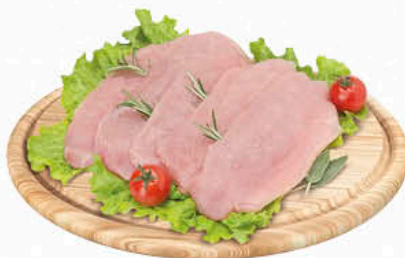

€ 7,99 **SPEZZATINO CON OSSO**
di Bovino adulto
al kg

€ 8,49 **CAPOCOLLO SENZA OSSO**
di Suino
al kg

€ 6,49 **CARRÈ**
di Suino
al kg

€ 8,99 **STRACCETTI**
di Suino al kg

€ 7,99 **LONZA**
di Suino
a fette al kg

€ 10,49 **PORCHETTA**
di Suino al kg

€ 9,49 **PANCETTA RIPIENA**
di Suino al kg

€ 7,99 **FESA**
di Tacchino
a fette al kg

GIRELLE
di Suino
con prosciutto
cotto e formaggio
al kg

€ 8,99

€ **4,90** FETTINE DI COSCIA di Tacchino al kg